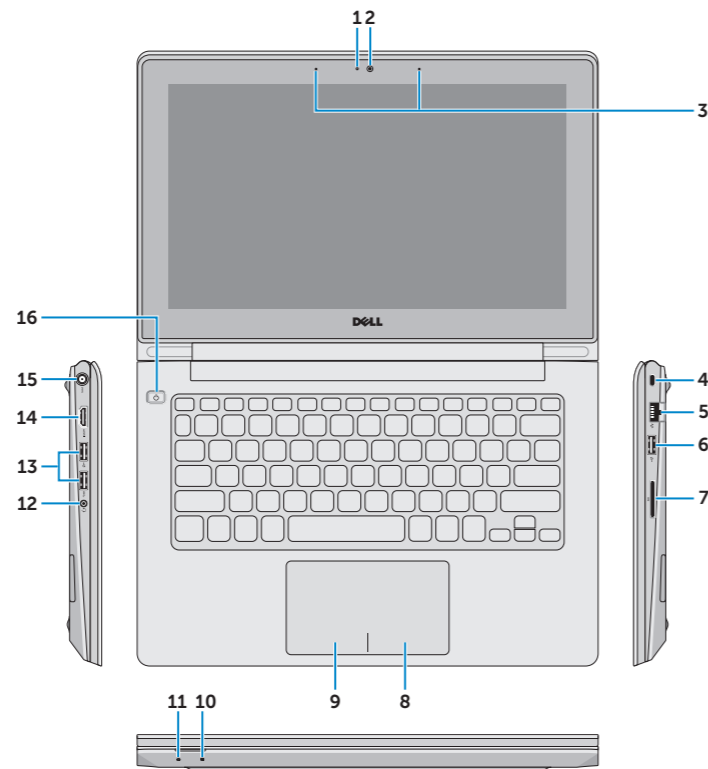

dell.com/regulatory_compliance

Inspiron 3137

P19T

P19T001

Features

Fonctionnalités | Funkcije | Özellikler | الميزات

1. Camera-status light
2. Camera
3. Microphones (2)
4. Security-cable slot
5. Network port
6. USB 2.0 port
7. Media-card reader
8. Right-click area
9. Left-click area
10. Hard-drive activity light
11. Power/Battery-status light
12. Headset port

13. USB 3.0 ports (2)
14. HDMI port
15. Power-adaptor port
16. Power button

1. Lučka stanja kamere
2. Kamera
3. Mikrofoni (2)
4. Reža za varnostni kabel
5. Omrežna vrata
6. Vrata USB 2.0
7. Bralnik pomnilniških kartic
8. Območje za desni klik
9. Območje za levi klik
10. Lučka dejavnosti trdega diska
11. Lučka stanja baterije/napajanja
12. Vhod za slušalke