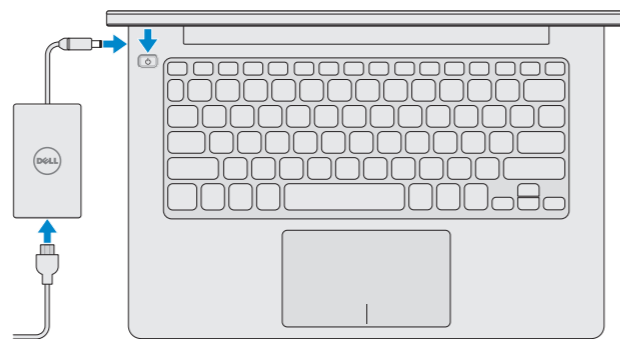

INSPIRON 11

Quick Start Guide

Guide d'information rapide | Priročnik za hitri zagon
Hızlı Başlangıç Kılavuzu | دليل البدء السريع

1 Connect the power adapter and press the power button

Branchez l'adaptateur secteur et appuyez sur le bouton d'alimentation
Priključite napajalnik in pritisnite gumb za vklop/izklop
Güç adaptörünü takıp güç düğmesine basın
توصيل مهايئ التيار والضغط على زر التشغيل

2 Complete Windows setup

Finissez d'installer Windows | Namestitev celotnega sistema Windows
Windows kurulumunu tamamlayın | Windows اكمال إعداد

Enable security
Activer la sécurité
Omogočite varnostne funkcije
Güvenliği etkinleştirin
قم بتمكين الأمان